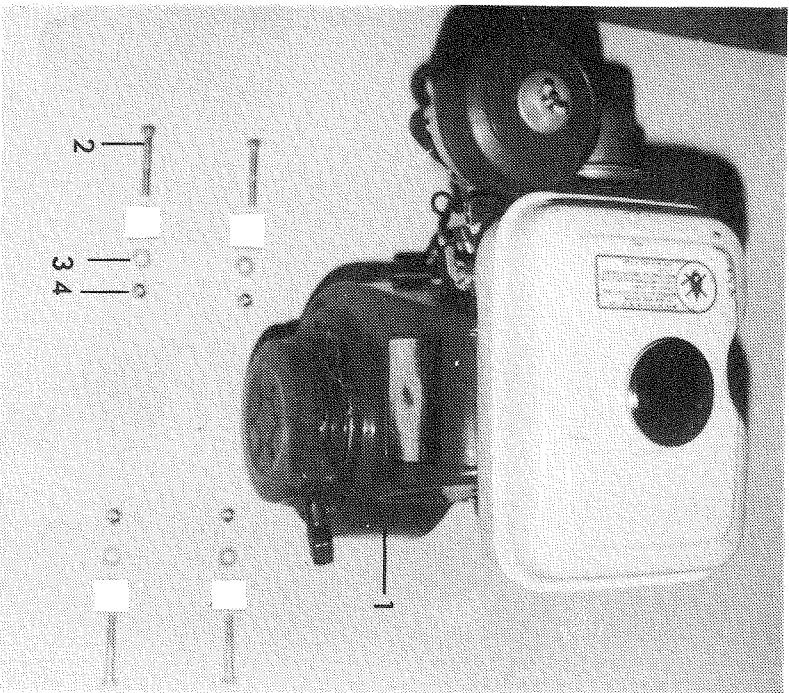

MOTOR OCH MOTORFÄSTE

Pos. nr.	Best. nr.	Benämning
1	2106	Motor komplett
2	2107	Skruv M 8 x 45
3	2108	Bricka 18/9 x 1,5
4	2014	Mutter M 8 locking

Thunborgs
MASKINER AB SKÖVDE
Gustav Adolfs Gata 57, 0500-180 15
Box 92062, 541 02 SKÖVDE