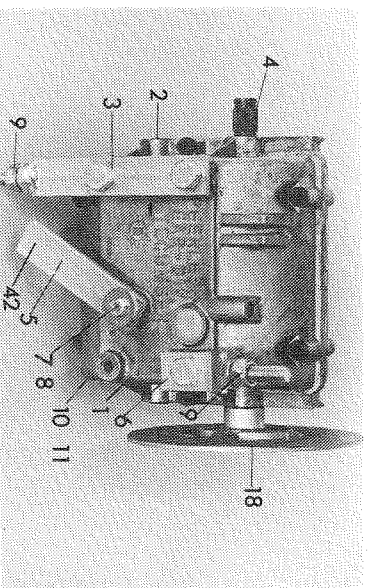

M8 x 20
M8

26/12x2
M12x35

VÄXELLÅDA OCH DRIVENHET

Pos. nr.	Best. nr.	Benämning	
1	2082	Växellåda	komplett
2	2008	Skruv	M 10 x 20
3	2083	Sträckjärn	
4	2084	Låsring	
5	2207	Växelarm	
6	2208	Fäste	
7	2087	Skruv	1/4" x 20 UNF
8	2088	Bricka	16/7 x 1,5
9	2009	Mutter	M 10 locking
10	2089	Skruv	5/16" x 19
11	2071	Fläderbricka	5/16"
12	2090	Drivrem	
13	2091	Remskiva	
14	2092	Remskiva	
15	2093	Kil	
16	2094	Stoppskruv	1/4" x 10 ins.
17	2095	Kil	
18	2161	Bromsskiva	
19	2097	Skruv	M 8 x 55
20	2014	Mutter	M 8 locking
21	2098	Spännrulle	
22	2099	Skruv	M 10 x 50 helg.
23	2065	Mutter	M 10
24	2100	Lager	
25	2101	Segersäkring	
26	2223	Kopplingsarm	
27	2103	Skruv	M 10 x 35 helg.
28	2104	Fläder	
29	2050	Skruv	M 5 x 20
30	2051	Mutter	M 5 locking
31	2105	Skruvnippel	
32	2162	Segersäkring	
33	2209	Combitrac	komplett
34	2097	Combitrac	M 8 x 55
35	2014	Combitrac	M 8 Locking
36	2210	Combitrac	
37	2211	Combitrac	
38	2212	Combitrac	
39	2213	Combitrac	
40	2214	Combitrac	
41	2224	Combitrac	
42	2213	Algtrac	
43	2225	Växelarm	
44	2219	Fläder	
45	2220	Gatfjällänk	
46	2221	Låsning Nippel	