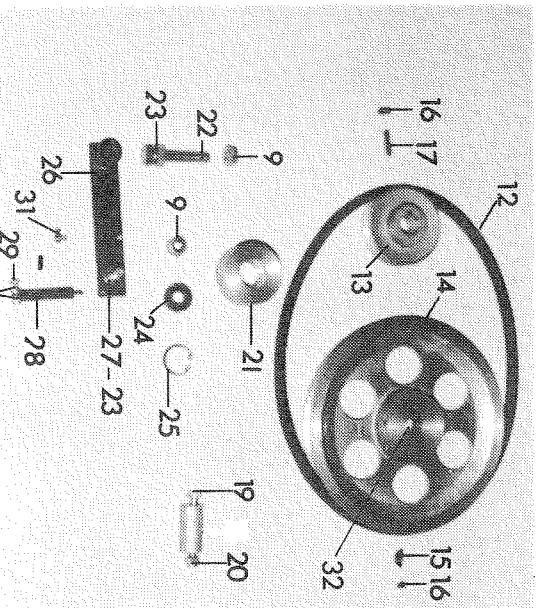

BOGGIE OCH DRIVBAND

Pos. nr.	Best. nr.	Benämning
1	2127	Drivband
2	2128	Bandbeslag
3	2068	Boggiedel
4	2069	Boggiedel
5	2070	Boggieaxel
6	2015	Skruv
7	2071	Fjäderbricka
8	2072 Älgrac-Combitrac	Boggiehjul
9	2073	Lager
10	2074	Distansring
11	2075	Segersäkring
12	2076	Bricka
13	2077	Skruv
14	2078	Boggiefjäder vänster
15	2079	Boggiefjäder höger
16	2080	Boggiestopp
17	2081 Älgrac-Combitrac	Schackel
18	2215	Komplett boggie

M8 x 20
M8

26/12x2
M12x35

VÄXELLÅDA OCH DRIVENHET

Pos. nr.	Best. nr.	Benämning	
1	2082	Växellåda	komplett
2	2008	Skruv	M 10 x 20
3	2083	Sträckjärn	
4	2084	Låsring	
5	2207	Växelarm	
6	2208	Fäste	
7	2087	Skruv	1/4" x 20 UNF
8	2088	Bricka	16/7 x 1,5
9	2009	Mutter	M 10 locking
10	2089	Skruv	5/16" x 19
11	2071	Fläderbricka	5/16"
12	2090	Drivrem	
13	2091	Remskiva	
14	2092	Remskiva	
15	2093	Kil	
16	2094	Stoppskruv	1/4" x 10 ins.
17	2095	Kil	
18	2161	Bromsskiva	
19	2097	Skruv	M 8 x 55
20	2014	Mutter	M 8 locking
21	2098	Spännrulle	
22	2099	Skruv	M 10 x 50 helg.
23	2065	Mutter	M 10
24	2100	Lager	
25	2101	Segersäkring	
26	2223	Kopplingsarm	
27	2103	Skruv	M 10 x 35 helg.
28	2104	Fläder	
29	2050	Skruv	M 5 x 20
30	2051	Mutter	M 5 locking
31	2105	Skruvnippel	
32	2162	Segersäkring	
33	2209	Combitrac	komplett
34	2097	Combitrac	M 8 x 55
35	2014	Combitrac	M 8 Locking
36	2210	Combitrac	
37	2211	Combitrac	
38	2212	Combitrac	
39	2213	Combitrac	
40	2214	Combitrac	
41	2224	Combitrac	
42	2213	Algtrac	
43	2225	Växelarm	
44	2219	Fläder	
45	2220	Gatfjällänk	
46	2221	Låsning Nippel	