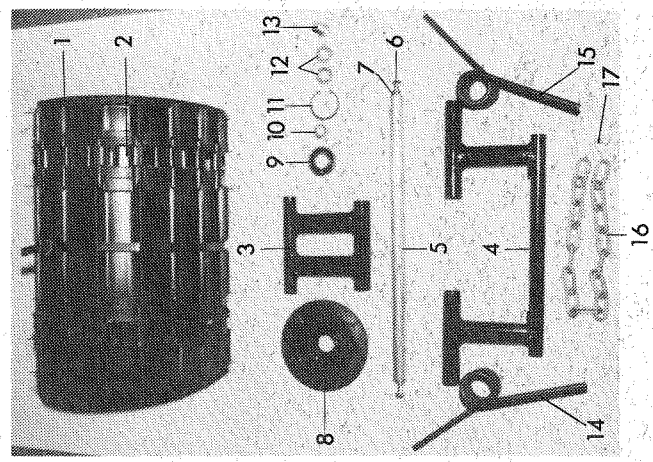

BOGGIE OCH DRIVBAND

Pos. nr.	Best. nr.	Benämning
1	2127	Drivband
2	2128	Bandbeslag
3	2068	Boggiedel
4	2069	Boggiedel
5	2070	Boggieaxel
6	2015	Skruv
7	2071	Fjäderbricka
8	2072 Älgrac-Combitrac	Boggiehjul
9	2073	Lager
10	2074	Distansring
11	2075	Segersäkring
12	2076	Bricka
13	2077	Skruv
14	2078	Boggiefjäder vänster
15	2079	Boggiefjäder höger
16	2080	Boggiestopp
17	2081 Älgrac-Combitrac	Schackel
18	2215	Komplett boggie

M8 x 20
M8

26/12x2
M12x35