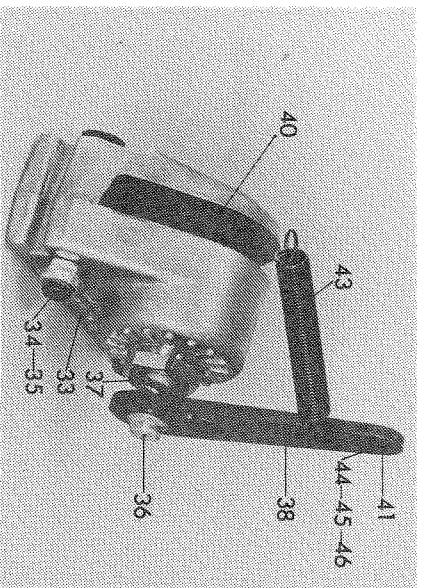

M8 x 20
M8

26/12x2
M12x35

VÄXELLÅDA OCH DRIVENHET

Pos. nr.	Best. nr.	Benämning	
1	2082	Växellåda	komplett
2	2008	Skruv	M 10 x 20
3	2083	Sträckjärn	
4	2084	Låsring	
5	2207	Växelarm	
6	2208	Fäste	
7	2087	Skruv	1/4" x 20 UNF
8	2088	Bricka	16/7 x 1,5
9	2009	Mutter	M 10 locking
10	2089	Skruv	5/16" x 19
11	2071	Fläderbricka	5/16"
12	2090	Drivrem	
13	2091	Remskiva	
14	2092	Remskiva	
15	2093	Kil	
16	2094	Stoppskruv	1/4" x 10 ins.
17	2095	Kil	
18	2161	Bromsskiva	
19	2097	Skruv	M 8 x 55
20	2014	Mutter	M 8 locking
21	2098	Spännrulle	
22	2099	Skruv	M 10 x 50 helg.
23	2065	Mutter	M 10
24	2100	Lager	
25	2101	Segersäkring	
26	2223	Kopplingsarm	
27	2103	Skruv	M 10 x 35 helg.
28	2104	Fläder	
29	2050	Skruv	M 5 x 20
30	2051	Mutter	M 5 locking
31	2105	Skruvnippel	
32	2162	Segersäkring	
33	2209	Combitrac	komplett
34	2097	Combitrac	M 8 x 55
35	2014	Combitrac	M 8 Locking
36	2210	Combitrac	
37	2211	Combitrac	
38	2212	Combitrac	
39	2213	Combitrac	
40	2214	Combitrac	
41	2224	Combitrac	
42	2213	Algtrac	
43	2225	Växelarm	
44	2219	Fläder	
45	2220	Gatfjällänk	
46	2221	Låsning Nippel	